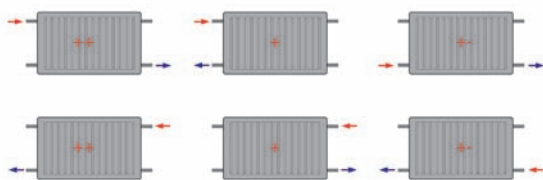

Zalecane sposoby podłączeń grzejnika Keller Compact.

elektrostatyczne proszkiem epoksydowo-poliestrowym oraz poprzez wypalanie w piecu w temperaturze 230°C.

- estetyką łączącą elegancję grzejnika panelowego z możliwością łatwego skręcania zestawów na żądaną długość;
- szybką reakcją na zmiany temperatury, dzięki wysokiej wydajności cieplnej oraz niskiej bezwładności cieplnej;
- lekkie i łatwe w montażu.

Dane techniczne

- Model 500/100
- Szerokość/głębokość/wysokość – 96/80/577 mm
- Odległość osi otworów przyłączeniowych – 500 mm
- Średnica przyłączy – G1
- Zawartość wody - 0,34 l
- Waga - 1,39 kg
- Wydajność ciepła T 50°C - 117,50 W
- Wydajność ciepła T 60°C - 148,89 W
- Wydajność ciepła T 70°C - 182,00 W
- Maksymalne ciśnienie pracy – 16 barów