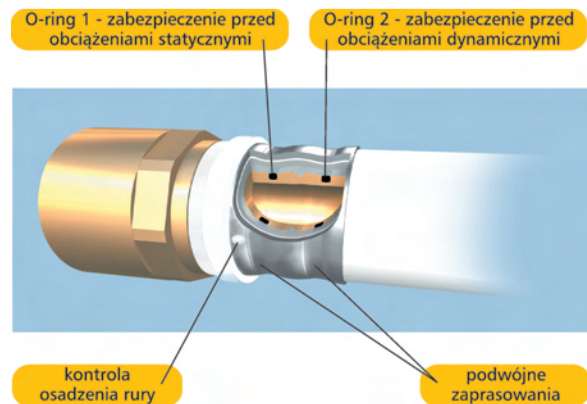

Herz

Mocną pozycję w ofercie firmy Herz zajmuje system rur wielowarstwowych ze złączkami zaprasowanymi i zaciskowymi Herz PipeFix. W skład systemu wchodzi najwyższej jakości rura wielowarstwowa Herz Pe RT/Al/Pe-HD, łączona przy pomocy systemu złączek zaprasowywanych i zaciskowych. System Herz PipeFix przeznaczony jest do stosowania w instalacjach grzewczych grzejnikowych, płaszczyzno-

rzalnością cieplną rur, nagłym wzrostem ciśnienia w instalacji oraz na naprężenia skręcające, stawia system Herz PipeFix w szeregu najlepszych rozwiązań stosowanych w hydraulice sanitarnej. Szybki i łatwy montaż, przemysłowa i zróżnicowana oferta programowa (zakres średnic od 10 do 63 mm) gwarantują pełną satysfakcję użytkownikowi, a 5 lat gwarancji potwierdza najwyższą jakość systemu. Instalacja

wych, w instalacjach wody zimnej i ciepłej. Z powodzeniem może być także stosowany w instalacjach klimatyzacyjnych do transportu czynnika grzewczego i chłodniczego. Z myślą o instalacjach sanitarnych złączki systemu Herz wytwarzane są z mosiądzu, z którego nie wypłukują się związki cynku. Wysoka wytrzymałość połączeń na naprężenia związane z rozsze-